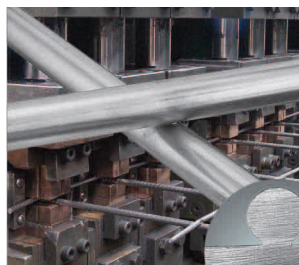

## ► DESCRIPCIÓN | CARACTERÍSTICAS

> VARILLAS DE ACERO SOLIDO ¡GALVANIZADAS!

El marco, las varillas verticales y las horizontales de los Protectores Deacero, son de acero sólido, producido en nuestras propias acerías.

> SOLDADOS CON TECNOLOGÍA DE PUNTA

En sus uniones el acero de las varillas se torna continuo, sin burbujas, con un acabado limpio y de alta resistencia.

La soldadura convencional, en cambio, deja agregados irregulares y rugosos, que guardan polvo y humedad que generan oxidación.