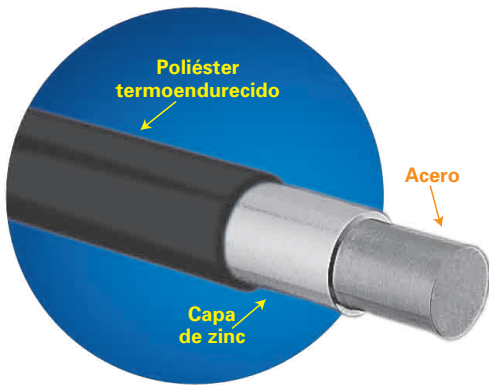

> SOLDADOS CON TECNOLOGÍA DE PUNTA

En sus uniones el acero de las varillas se torna continuo, sin burbujas, con un acabado limpio y de alta resistencia.

La soldadura convencional, en cambio, deja agregados irregulares y rugosos, que guardan polvo y humedad que generan oxidación.

...no requieran repintarse año tras año...

...conservándose fuertes y brillantes.

> PRESENTABLES Y SIEMPRE LIMPIOS

Por la forma cilíndrica de sus varillas galvanizadas, sin cicatrices de soldadura y la tersura de su acabado los Protectores Deacero casi no retienen polvo ni humedad y son fáciles de limpiar.