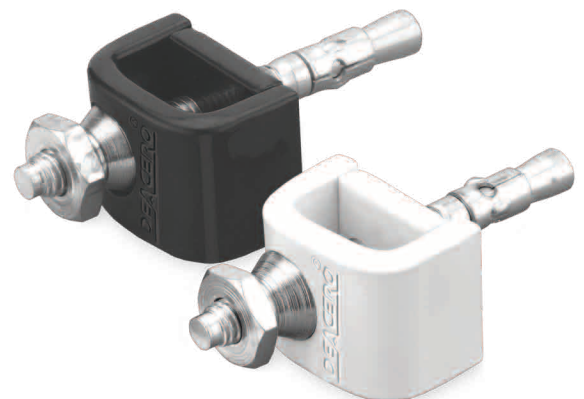

> HERRAJES PARA INSTALACIÓN

> CAJAS CON 20 Y 50 JUEGOS DE 4 HERRAJES C/U